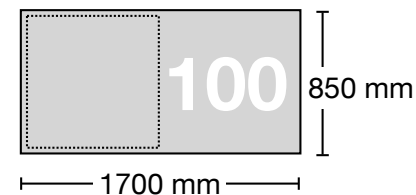

4 KOTISIVUN BANNERI

KOKO
RESOLUUTIO
600 x 400 px

- Sähköinen mainostila/banneri Keimolan kotisivulla keimolagolf.com
- Bannerin koko/mainostila (max) 600 x 400 px
- Bannerissa voi olla linkki sivun ulkopuolelle
- Banneri kotisivun alareunassa, jossa on kolme vierekkäistä ja vaihtuvaa bannerikarusellia

KOKO
RESOLUUTIO
640 x 1080 px

- Sähköinen mainostila/banneri Keimolan klubitalon aulassa tai klubitalon ulkoseinässä
- Bannerin koko/mainostila (max) 1080 x 640 px
- Klubin sisätilassa on neljä näyttöä ja klubitalon ulkoseinässä yksi

9

SEURAN JUNIORITOIMINNAN TUKITAUU

- Mainostila (max) 500 x 150 mm
- Tukitaulu sijaitsee klubin yläparkkiin vievän tien oikealla puolella
- Tukitaulun mainos on tarra. Taulussa on useita tarroja omilla rivillään. Yhdessä rivissä on kolme mainospaikkaa
- Mainos sijaitsee molemmilla puolilla taulua

12

RANGEN LYÖNTIPITUUDEN MITTATAULU

- Mainostila on mittaluvun vieressä. Mainostila (max) 850 x 850 mm
- Mittatauluja on 4 kappaletta (50, 100, 150, 200) keskellä harjoituslyöntialuetta (driving range)
- Mittataulussa on numero, joka on metrimäärä lyöntimatoilta ko. kohtaan