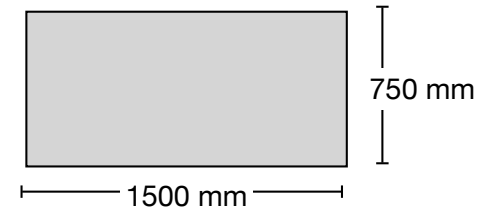

KLUBITAUU ULKOTILAN MAINOSKYLTTI

- Jalallinen metallikehys pyörreillä yläkulmilla
- Mainoskyltti ulkokäyttöön sopivasta Simona Coplast levystä

11

KENTÄN LÄHTÖPAIKKOJEN PYLOONIT

KOKO
RESOLUUTIO
1920 x 1080 px

- Sähköinen pylooni/mainostila Keimolan Saras (1) ja Kirkka (1 ja 10) kenttien lähtöpaikkojen läheisyydessä, yhteensä 3 kpl
- Bannerin koko/mainostila 1920 x 1080 px
- Aineistovaatimus JPG, PNG tai MPEG-4

12