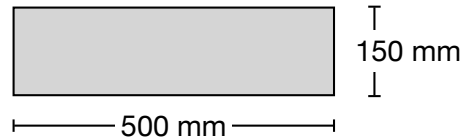

SEURAN JUNIORITOIMINNAN TUKITAUU

- Mainostila (max) 500 x 150 mm
- Tukitaulu sijaitsee klubin yläparkkiin vievän tien oikealla puolella
- Tukitaulun mainos on tarra. Taulussa on useita tarroja omilla rivillään. Yhdessä rivissä on kolme mainospaikkaa
- Mainos sijaitsee molemmilla puolilla taulua

10