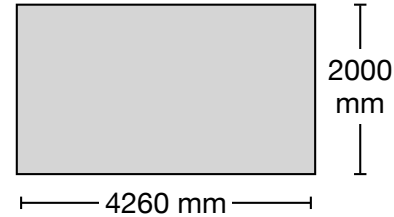

7

RANGEN DIGITAUUN MAINOSTILA

KOKO
RESOLUUTIO
432 x 288 px

- Tulotien päässä alaparkin ja klubin yhteydessä oleva diginäyttö, jossa karusellina mainokset
- Mainoksen näyttöaika perustuu kyseisen viikon aineistomäärään
- Kuvaformaattit PNG ja JPG
- Videoformaatti MPEG-4

8

GOLFKENTÄN SISÄÄNTULON SUURTAULU

- Suurtaulu sijaitsee alueelle tullessa ensimmäisten golfreikien läheisyydessä (Saras 11 viheriö ja Saras 12 lyöntipaikka)
- Mainos voidaan koota 4-6 erillisestä kyltistä

9