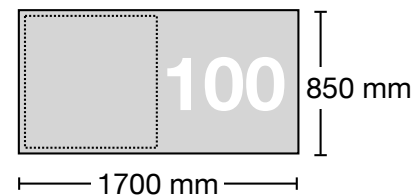

4 KOTISIVUN BANNERI

KOKO
RESOLUUTIO
600 x 400 px

- Sähköinen mainostila/banneri Keimolan kotisivulla keimolagolf.com
- Bannerin koko/mainostila (max) 600 x 400 px
- Bannerissa voi olla linkki sivun ulkopuolelle
- Banneri kotisivun alareunassa, jossa on kolme vierekkäistä ja vaihtuvaa bannerikarusellia

KOKO
RESOLUUTIO
640 x 1080 px

- Sähköinen mainostila/banneri Keimolan klubitalon aulassa tai klubitalon ulkoseinässä
- Bannerin koko/mainostila (max) 1080 x 640 px
- Klubin sisätilassa on neljä näyttöä ja klubitalon ulkoseinässä yksi

9

SEURAN JUNIORITOIMINNAN TUKITAU LU

- Mainostila (max) 500 x 150 mm
- Tukitaulu sijaitsee klubin yläparkkiin vievän tien oikealla puolella
- Tukitaulun mainos on tarra. Taulussa on useita tarroja omilla rivillään. Yhdessä rivissä on kolme mainospaikkaa
- Mainos sijaitsee molemmilla puolilla taulua

12

RANGEN LYÖNTIPITUUDEN MITTATAULUT

- Mainostila on mittaluvun vieressä. Mainostila (max) 850 x 850 mm
- Mittatauluja on 4 kappaletta (50, 100, 150, 200) keskellä harjoituslyöntialuetta (driving range)
- Mittataulussa on numero, joka on metrimäärä lyöntimatoilta ko. kohtaan