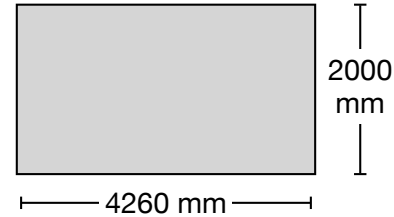

7

RANGEN DIGITAILUN MAINOSTILA

KOKO
RESOLUUTIO
432 x 288 px

- Tulotien päässä alaparkin ja klubin yhteydessä oleva diginäyttö, jossa karusellina mainokset
- Mainoksen näyttöaika perustuu kyseisen viikon aineistomäärään
- Kuvaformaattit PNG ja JPG
- Videoformaatti MPEG-4

8

GOLFKENTÄN SISÄÄNTULON SUURTAULU

- Suurtaulu sijaitsee alueelle tullessa ensimmäisten golfreikien läheisyydessä (Saras 11 viheriö ja Saras 12 lyöntipaikka)
- Mainos voidaan koota 4-6 erillisestä kyltistä

9