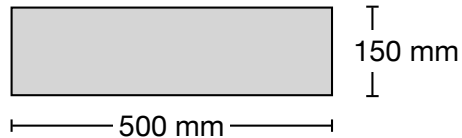

SEURAN JUNIORITOIMINNAN TUKITAU LU

- Mainostila (max) 500 x 150 mm
- Tukitaulu sijaitsee klubin yläparkkiin vievän tien oikealla puolella
- Tukitaulun mainos on tarra. Taulussa on useita tarroja omilla rivillään. Yhdessä rivissä on kolme mainospaikkaa
- Mainos sijaitsee molemmilla puolilla taulua

10