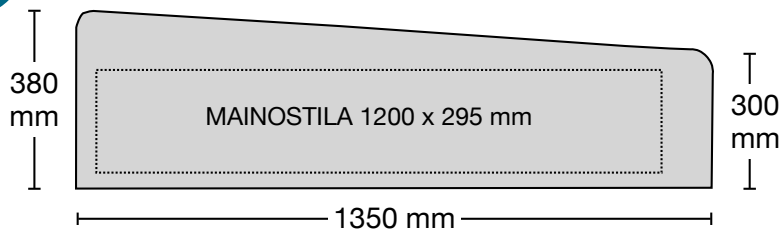

5 RANGEN LYÖNTISUOJAN MAINOSKYLTTI

- Mainos tulostetaan säänkestävästi alumiinilevyille
- Mainoksen pohjaväri voi ylittää mainostilan, max mainostila
- Mainos on molemmin puolin levyä

6 KLUBITALON AULAN BANNERI

KOKO
RESOLUUTIO
640 x 1080 px

- Sähköinen mainostila/banneri Keimolan klubitalon aulassa tai klubitalon ulkoseinässä
- Bannerin koko/mainostila (max) 1080 x 640 px
- Klubin sisätilassa on neljä näyttöä ja klubitalon ulkoseinässä yksi