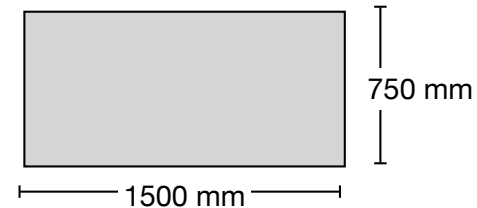

KLUBITAU LU ULKOTILAN MAINOSKYLTTI

- Jalallinen metallikehys pyörreillä yläkulmilla
- Mainoskyltti ulkokäyttöön sopivasta Simona Coplast levystä

11

KENTÄN LÄHTÖPAIKKOJEN PYLOONIT

KOKO
RESOLUUTIO
1920 x 1080 px

- Sähköinen pylooni/mainostila Keimolan Saras (1) ja Kirkka (1 ja 10) kenttien lähtöpaikkojen läheisyydessä, yhteensä 3 kpl
- Bannerin koko/mainostila 1920 x 1080 px
- Aineistovaatimus JPG, PNG tai MPEG-4

12