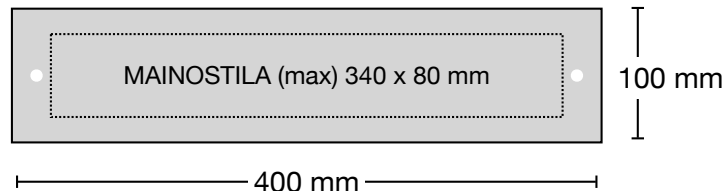

1 NIMIKOVÄYLÄN MAINOSKYLTTI

- Kyltin paksuus 10 mm
- Kiinnitysreikien etäisyys kyltin reunasta 15 mm
- Kiinnitysreikien etäisyys toisistaan 370 mm
- Kyltin materiaali on akryyli
- Kyltti kiinnitetty väylätauluun ruuveilla, ulkoneva asennus

2 JÄSENKIRJEEN MAINOSALUE

KOKO
RESOLUUTIO
270 x 270 px

- Sähköinen mainostila/banneri
- Bannerin koko/mainostila (max) 270 x 270 px
- Bannerissa voi olla linkki sivun ulkopuolelle
- Banneri sijoitetaan siihen liittyvän tekstin yhteyteen
- Viikkokirje ilmestyy kerran viikossa pelikauden aikana. Aineistopäivä on perjantai ja julkaisu seuraavan viikon tiistai/keskiviikko

4 KOTISIVUN BANNERI

KOKO
RESOLUUTIO
600 x 400 px

- Sähköinen mainostila/banneri Keimolan kotisivulla keimolagolf.com
- Bannerin koko/mainostila (max) 600 x 400 px
- Bannerissa voi olla linkki sivun ulkopuolelle
- Banneri kotisivun alareunassa, jossa on kolme vierekkäistä ja vaihtuvaa bannerikarusellia

KOKO
RESOLUUTIO
640 x 1080 px

- Sähköinen mainostila/banneri Keimolan klubitalon aulassa tai klubitalon ulkoseinässä
- Bannerin koko/mainostila (max) 1080 x 640 px
- Klubin sisätilassa on neljä näyttöä ja klubitalon ulkoseinässä yksi